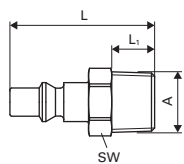

Art.-Nr. / No art.	A	SW	L	L₁
22 SF AK 13 SXN	R1/4"	14	41	12
22 SF AK 17 SXN	R3/8"	17	41	12
22 SF AK 21 SXN	R1/2"	22	46	17