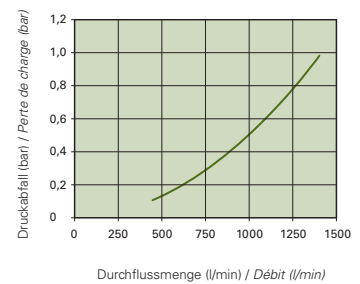

Durchfluss Luft / Débit d'air